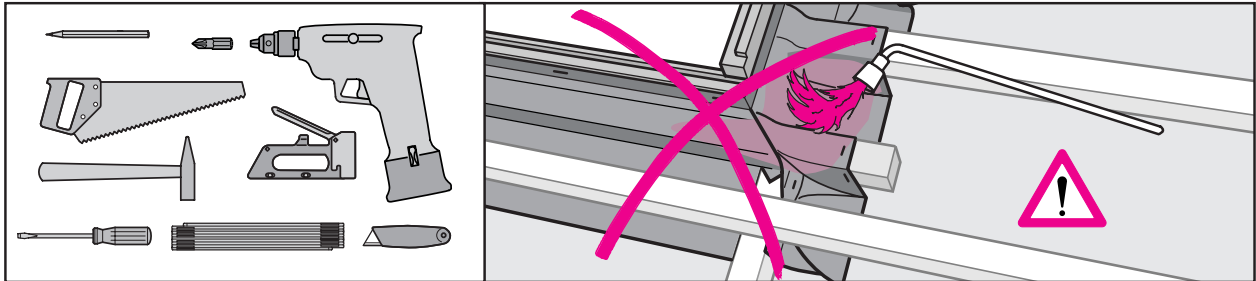

BFX 0000

A: VELUX-DACHFLÄCHENFENSTER
Ges.m.b.H.
☎ 02245/32 3 50

AUS: VELUX (AUSTRALIA) PTY. LTD.
☎ (02) 9550 3288

B: N.V. VELUX-BELGIUM S.A.
☎ (010) 42.09.09

CDN: VELUX-CANADA INC.
☎ 1 800 888-3589

CH: VELUX (SCHWEIZ) AG
☎ 062/289 44 44