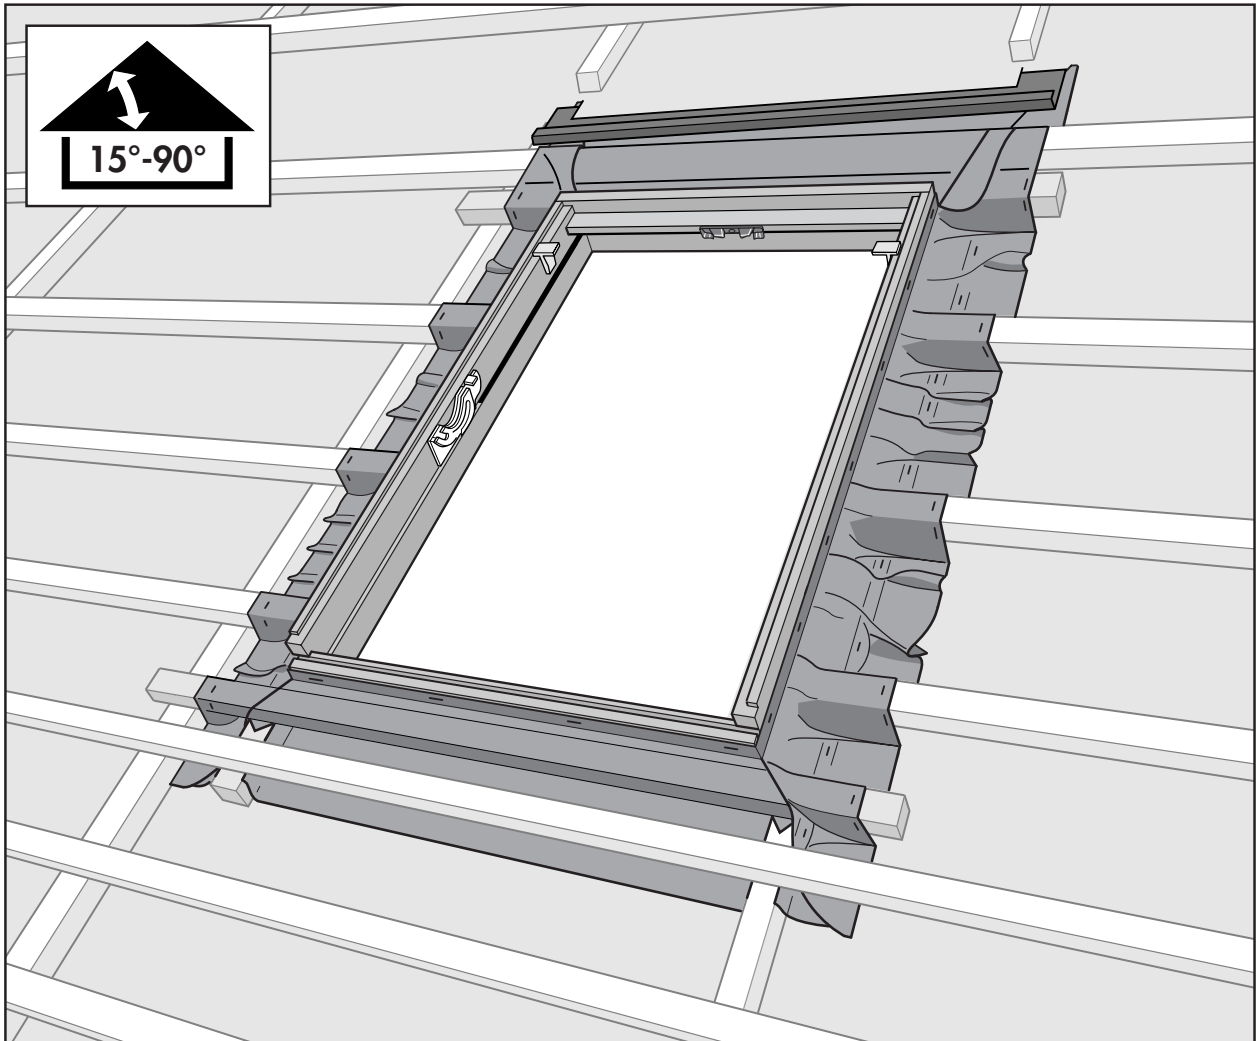

BFX 0000

A: VELUX-DACHFLÄCHENFENSTER
Ges.m.b.H.
☎ 02245/32 3 50

AUS: VELUX (AUSTRALIA) PTY. LTD.
☎ (02) 9550 3288

B: N.V. VELUX-BELGIUM S.A.
☎ (010) 42.09.09

CDN: VELUX-CANADA INC.
☎ 1 800 888-3589

CH: VELUX (SCHWEIZ) AG
☎ 062/289 44 44