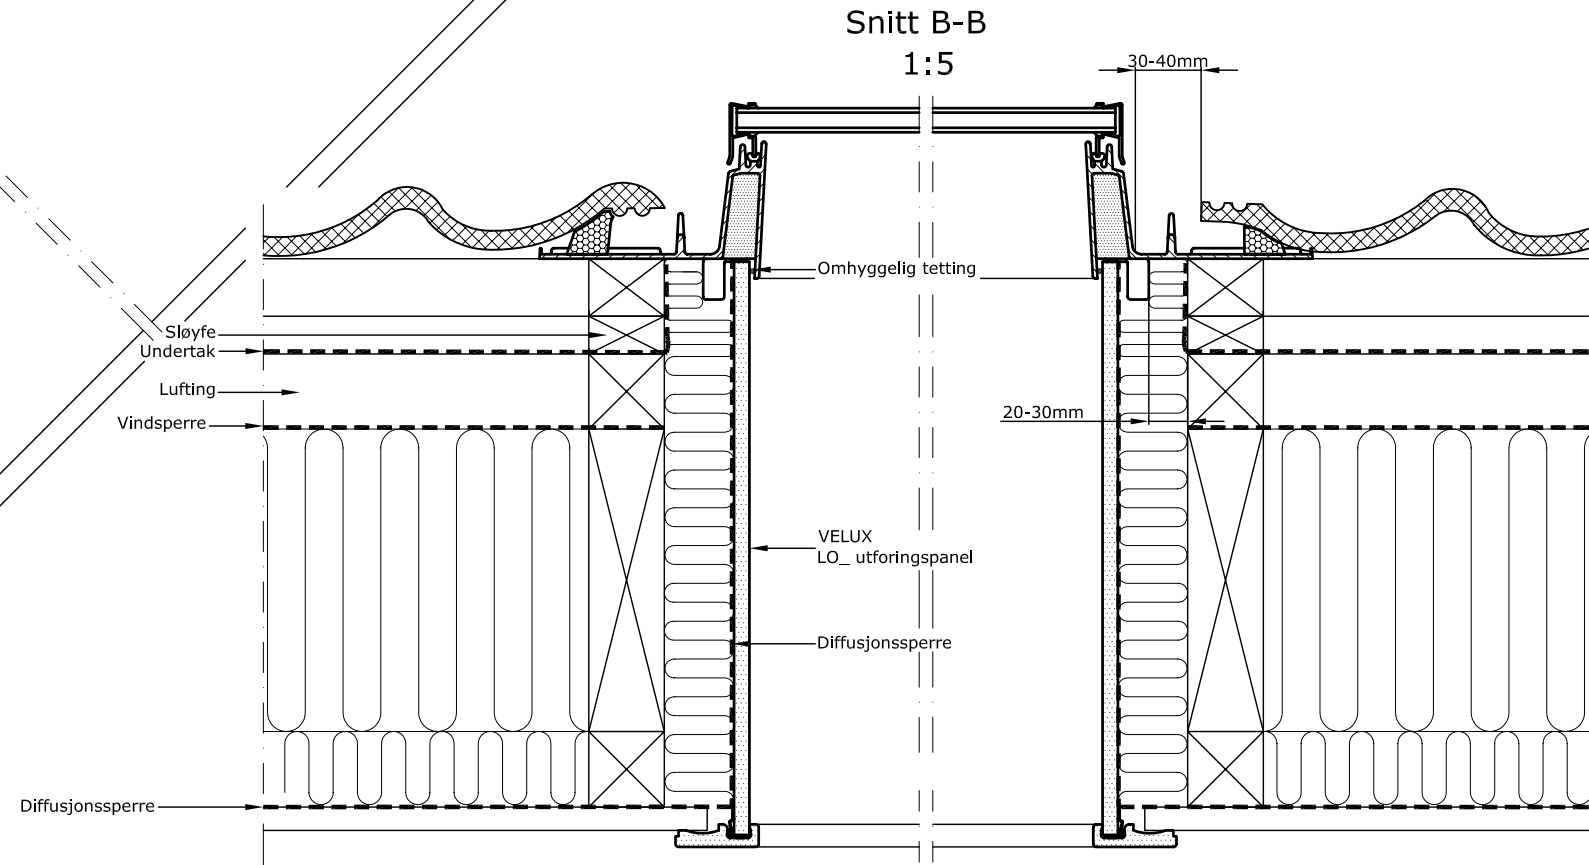

Skisse vinkelrett på tak
1:20

Snitt A-A
1:5

60-150mm

1:2.5

Diffusjonssperre

© VELUX GROUP ® VELUX, VELUX logo are registered trademarks

VELUX A/S
Product Management
Installation support

Merk:
Se også detaljblad 525.777, Innsetting av takvinduer, Byggforskerien. Likeledes skal det angående materialer og/eller konstruksjoner, som berører disse, henvises til produsentens anvisninger.

VELUX takvindu type GVO
montert i takstein, og VELUX
utforingspanel LO_.

Date	File name	Drawing no.
24.01.06	A_000179-A	10.09
All measurement in mm		
SCo VELUX Norge AS		