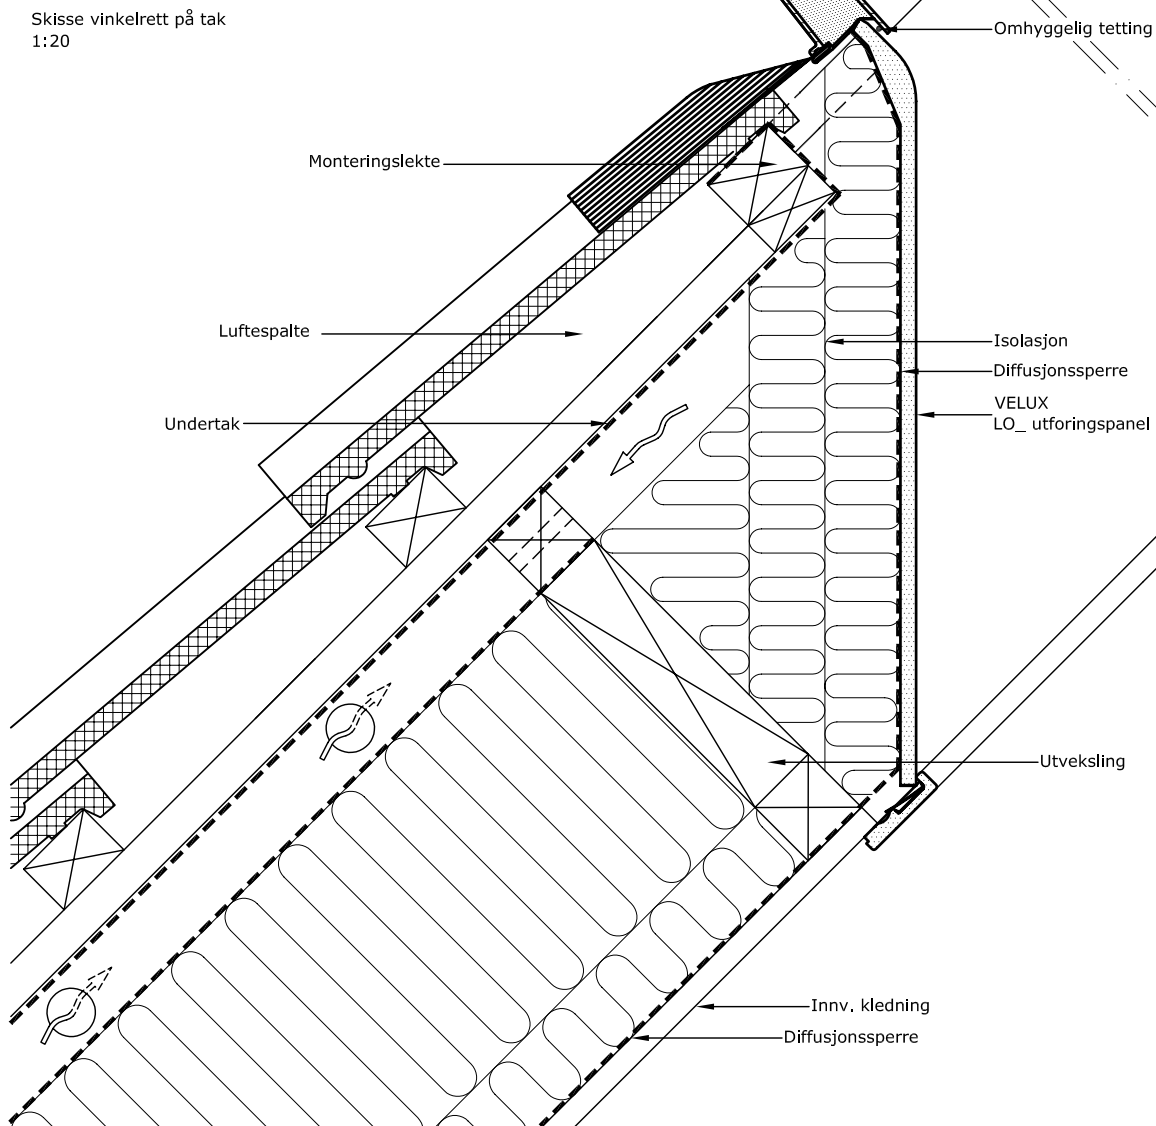

Skisse vinkelrett på tak
1:20

Snitt A-A
1:5

60-150mm

1:2.5

Diffusjonssperre

© VELUX GROUP ® VELUX, VELUX logo are registered trademarks

VELUX A/S
Product Management
Installation support

Merk:
Se også detaljblad 525.777, Innsetting av takvinduer, Byggforskerien. Likeledes skal det angående materialer og/eller konstruksjoner, som berører disse, henvises til produsentens anvisninger.

VELUX takvindu type GVO
montert i takstein, og VELUX
utforingspanel LO_.

Date	File name	Drawing no.
24.01.06	A_000179-A	10.09
All measurement in mm		
SCo VELUX Norge AS		