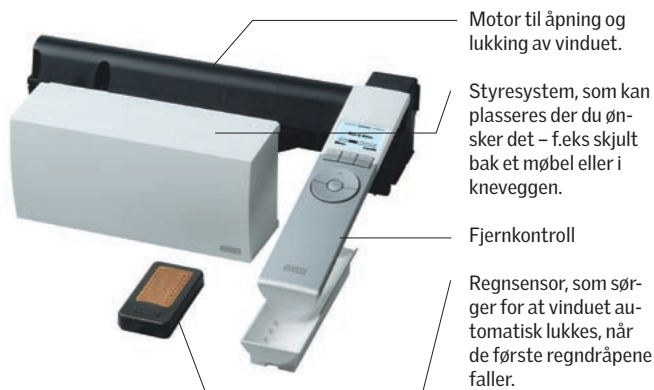

Mulighet for oppgradering

INTEGRA® systemet gjør det mulig å oppgradere de tradisjonelle, manuelt betjente takvinduer til å kunne betjenes med fjernkontrollen. Man kan ettermontere en liten motorenhet og en regnsensor på de takvinduene man ønsker å styre med fjernkontrollen.

Resultatet er VELUX takvinduer som fungerer akkurat som om de var produsert for elektrisk betjening. Systemet til ettermontering fås med en eller flere motordrevne funksjoner. Takvinduene kontrolleres dermed via det trådløse styresystemet, helt uten forstyrrende og skjemmende ledninger mellom de enkelte takvinduene. Selve styringsenheten er diskret designet og kan lett gjemmes vekk bak et møbel.

Fra manuell betjening til komplett fjernbetjening

Det er aldri for sent å gjøre dine manuelt betjente vinduer elektriske. Med KMX blir dine manuelt betjente vinduer oppgradert til å ha alle de smarte mulighetene, som du får med INTEGRA®. Elektrisk åpning/lukking, regnsensor, mulighet for elektrisk solskjerming, programmerbar utlufing og mye mer.

Den eneste forskjell er at KMX styresystemet blir synlig, mens det på INTEGRA® allerede er integrert og skjult.

KMX systemet – oppgradering med alle fjernbetjente funksjoner